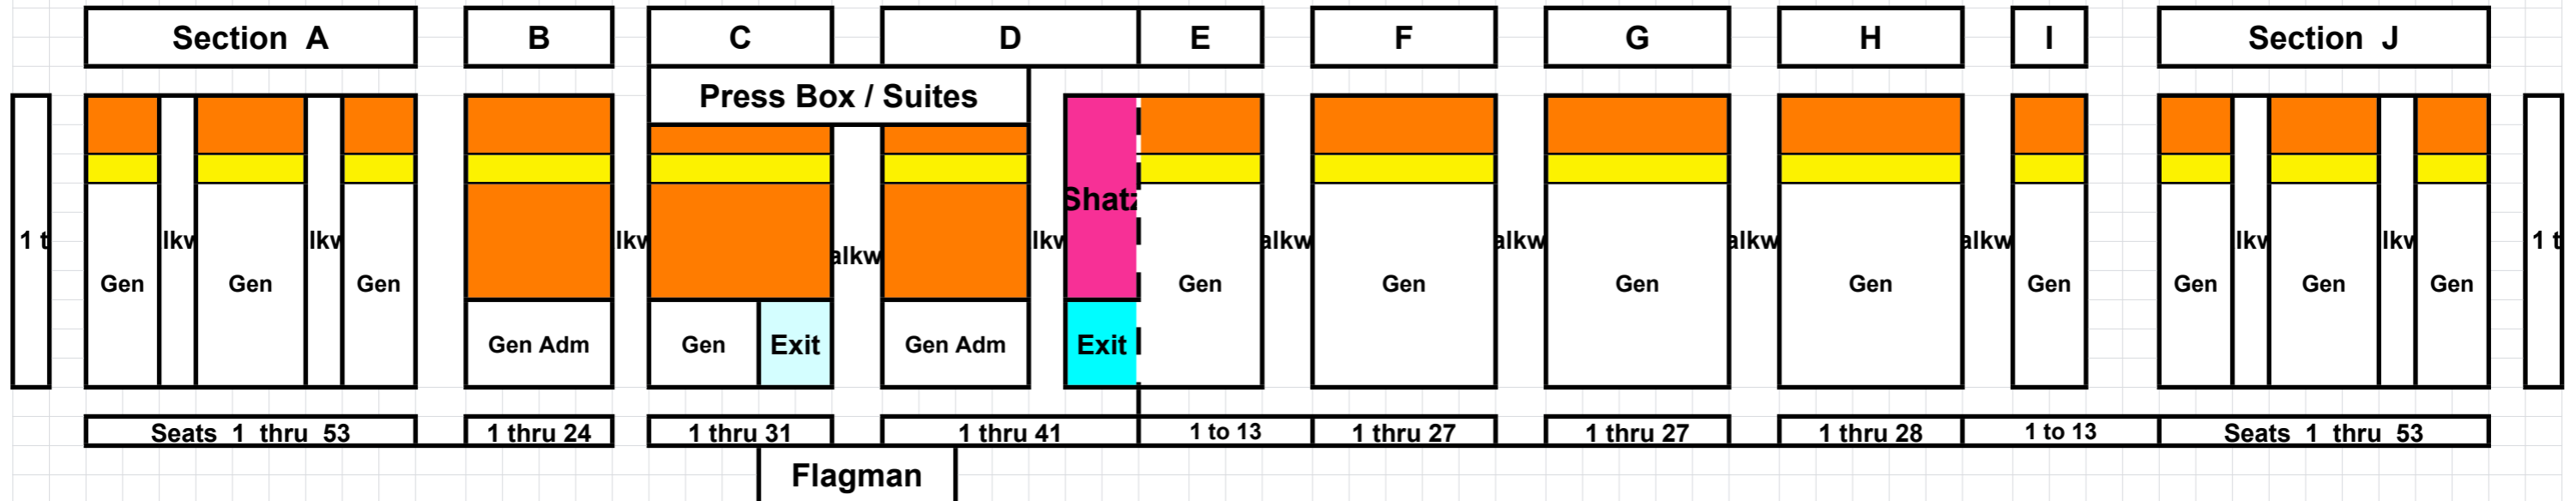

Red River Valley Fair Grandstand Seating

Reserved Sections	
A	Rows 19 Thru 28
B	Rows 8 thru 25
C	Rows 8 thru 25
D	Rows 8 thru 25
E	Rows 19 Thru 28
F	Rows 19 Thru 28
G	Rows 19 Thru 28
H	Rows 19 Thru 28
I	Rows 19 Thru 28
J	Rows 19 Thru 28